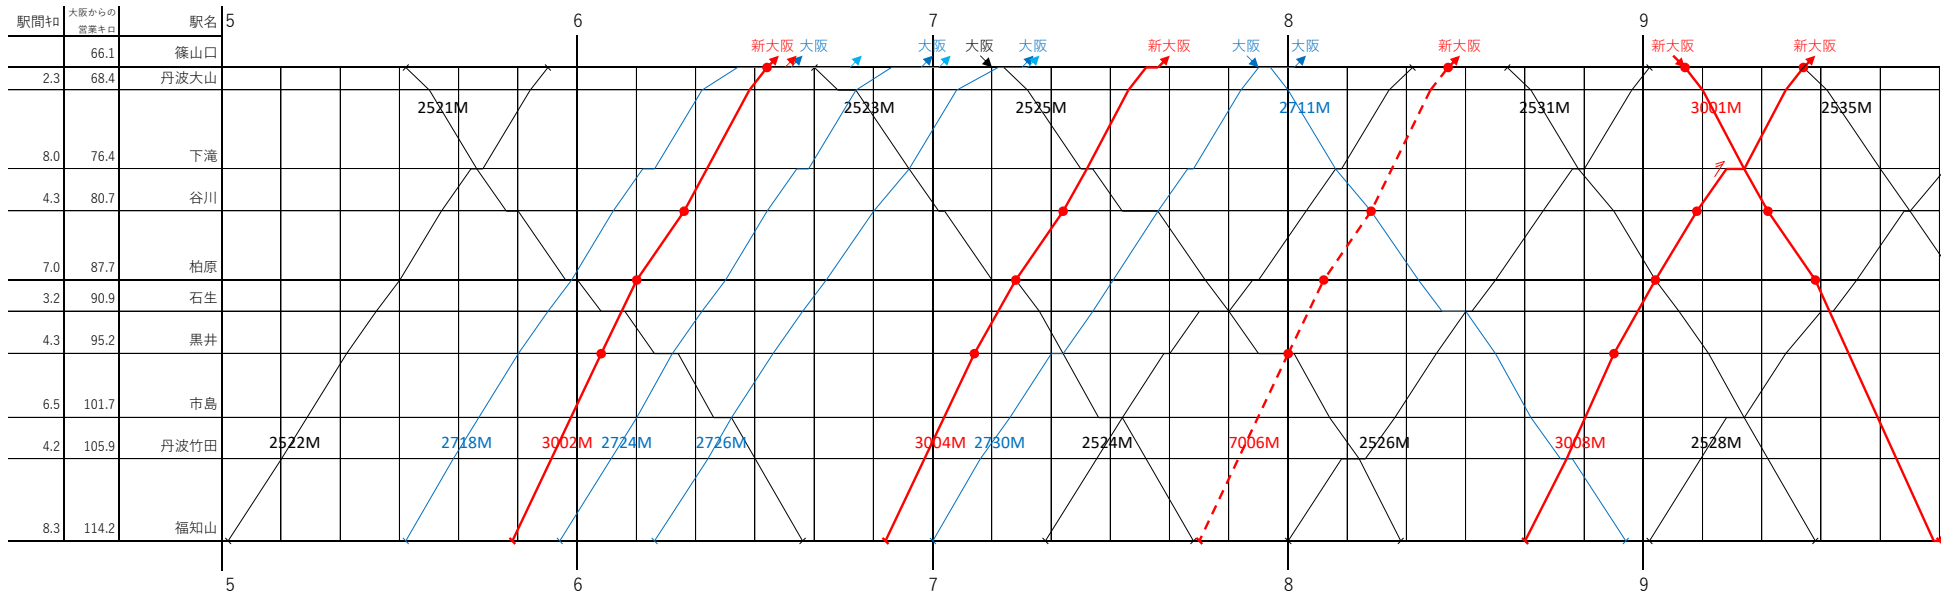

福知山線ダイヤグラム[篠山口ー福知山] (2024年3月16日改正)

京都丹後鉄道宮福線ダイヤグラム (2024年3月16日改正)