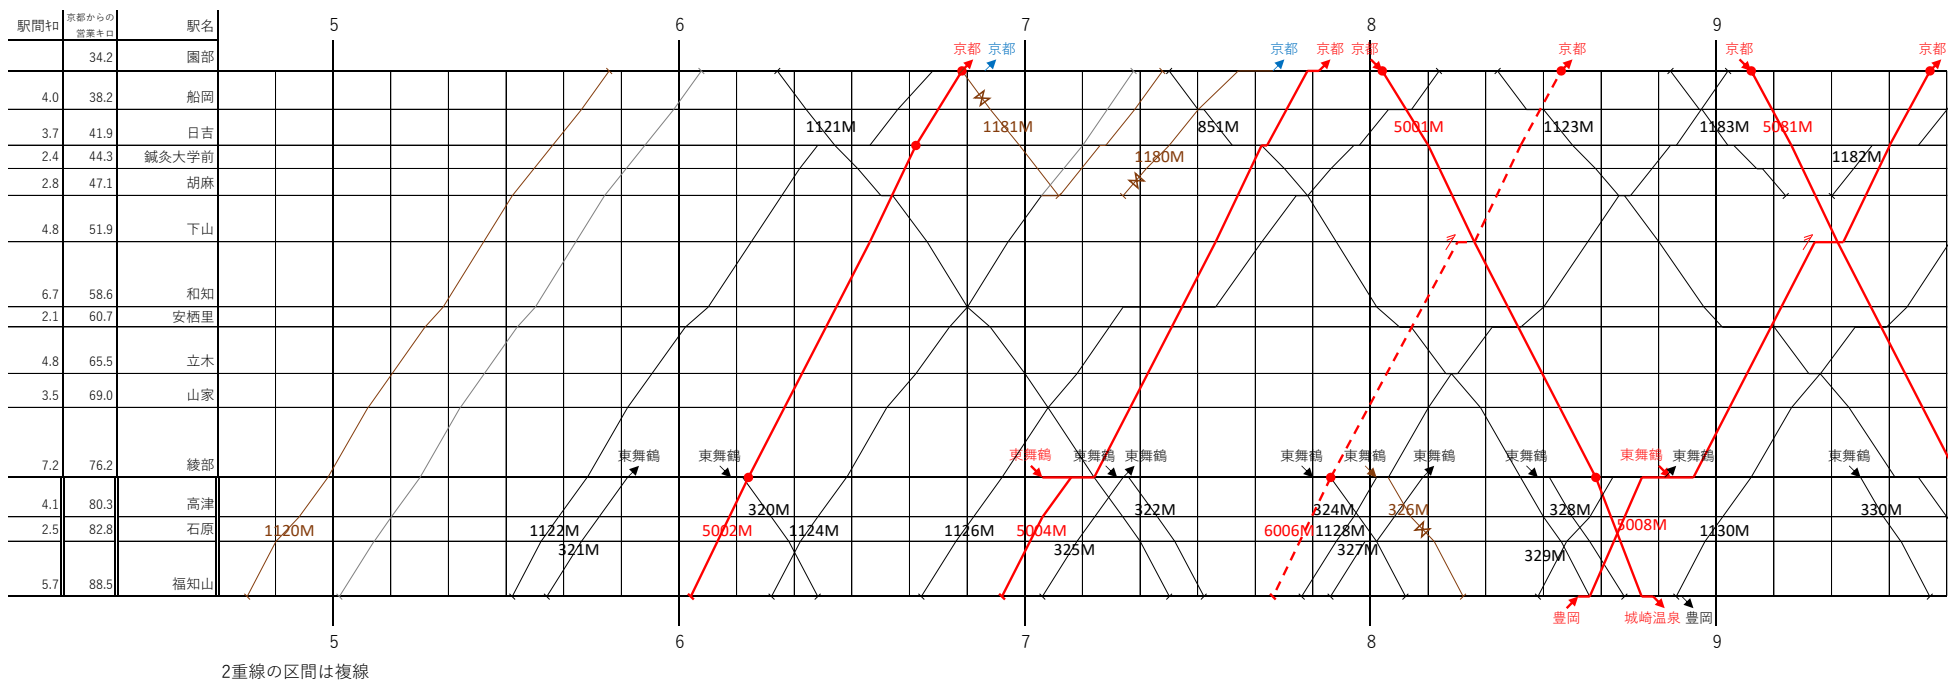

## 山陰本線ダイヤグラム[園部ー福知山] (2024年3月16日改正)

## 舞鶴線ダイヤグラム[綾部ー東舞鶴] (2024年3月16日改正)