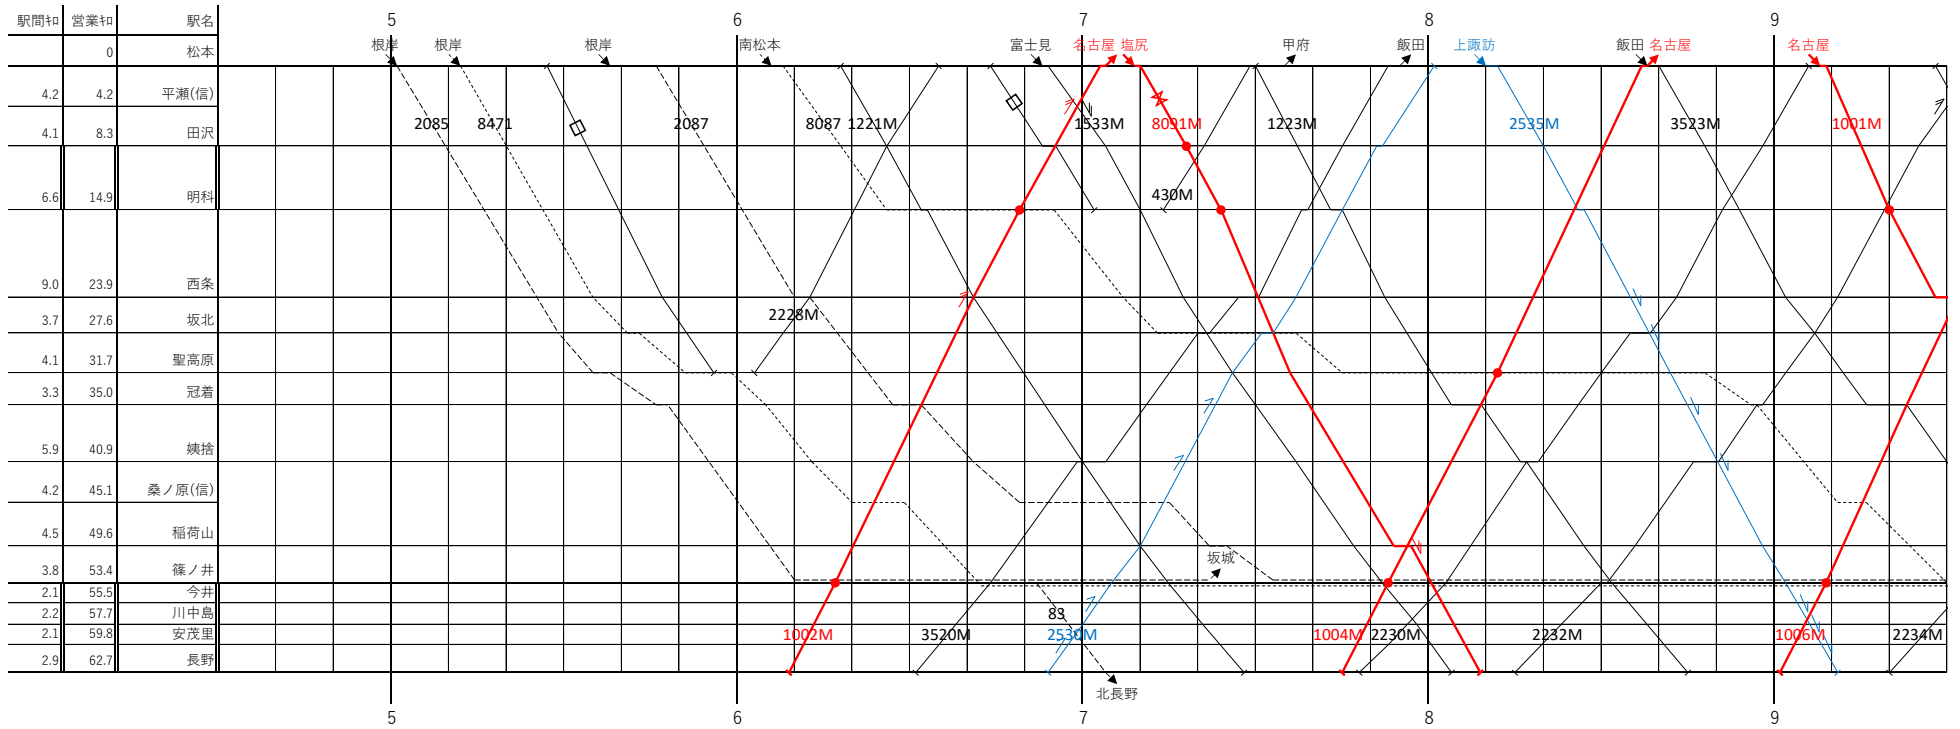

篠ノ井線ダイヤグラム (2024年3月16日改正)

(注1)篠ノ井-長野間は信越本線

(注2)篠ノ井-長野間のしなの鉄道の列車は無表記

2重線の区間は複線