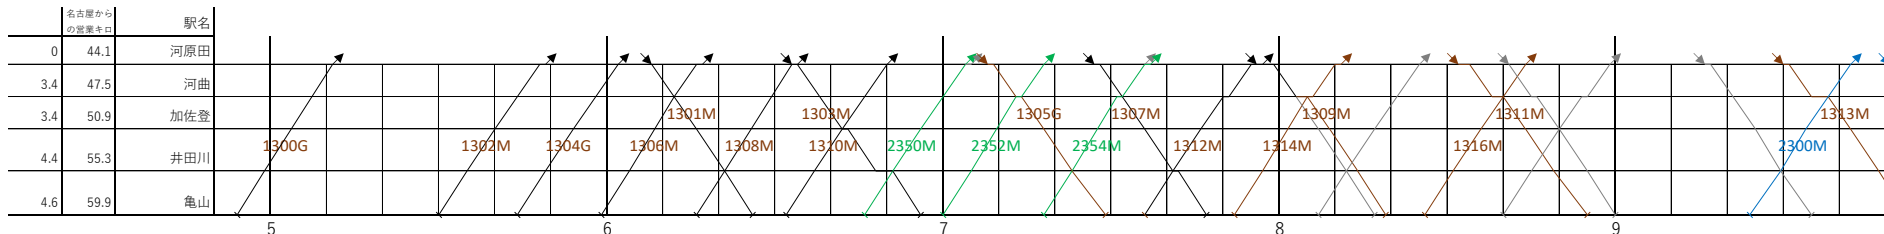

# 関西本線、伊勢鉄道ダイヤグラム[名古屋ー津][河原田ー亀山] (2024年3月16日改正)

(注)四日市ー河原田間の伊勢鉄道の列車は無表記

2重線の区間は複線

- 特急：桑名、四日市、鈴鹿、津
- 快速みえ：桑名、四日市、鈴鹿、(中瀬古)、津
- 快速：桑名、四日市ー亀山の各駅
- 区間快速：八田、春田、蟹江、弥富、桑名ー亀山の各駅