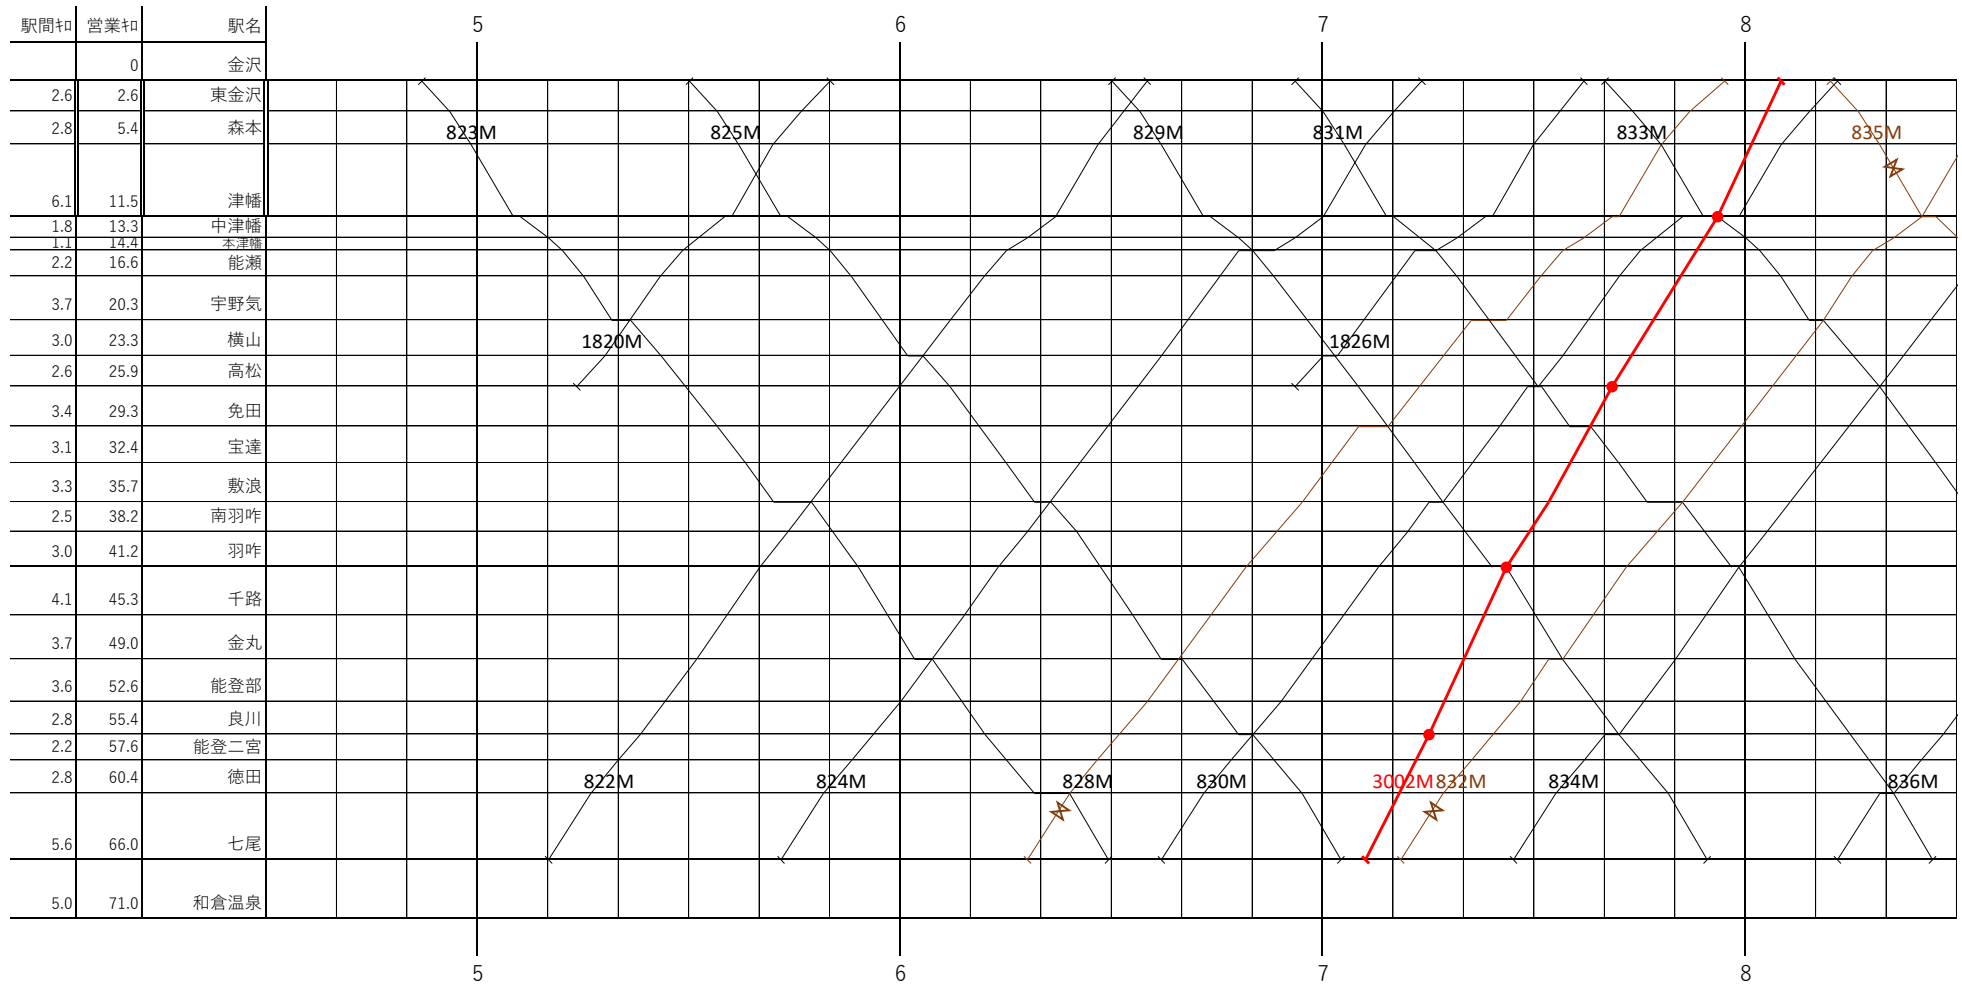

七尾線ダイヤグラム (2024年3月16日改正)

(注2)金沢ー津端のIRいしかわ鉄道、七尾ー和倉温泉は七尾線の列車のみ表記

2重線の区間は複線